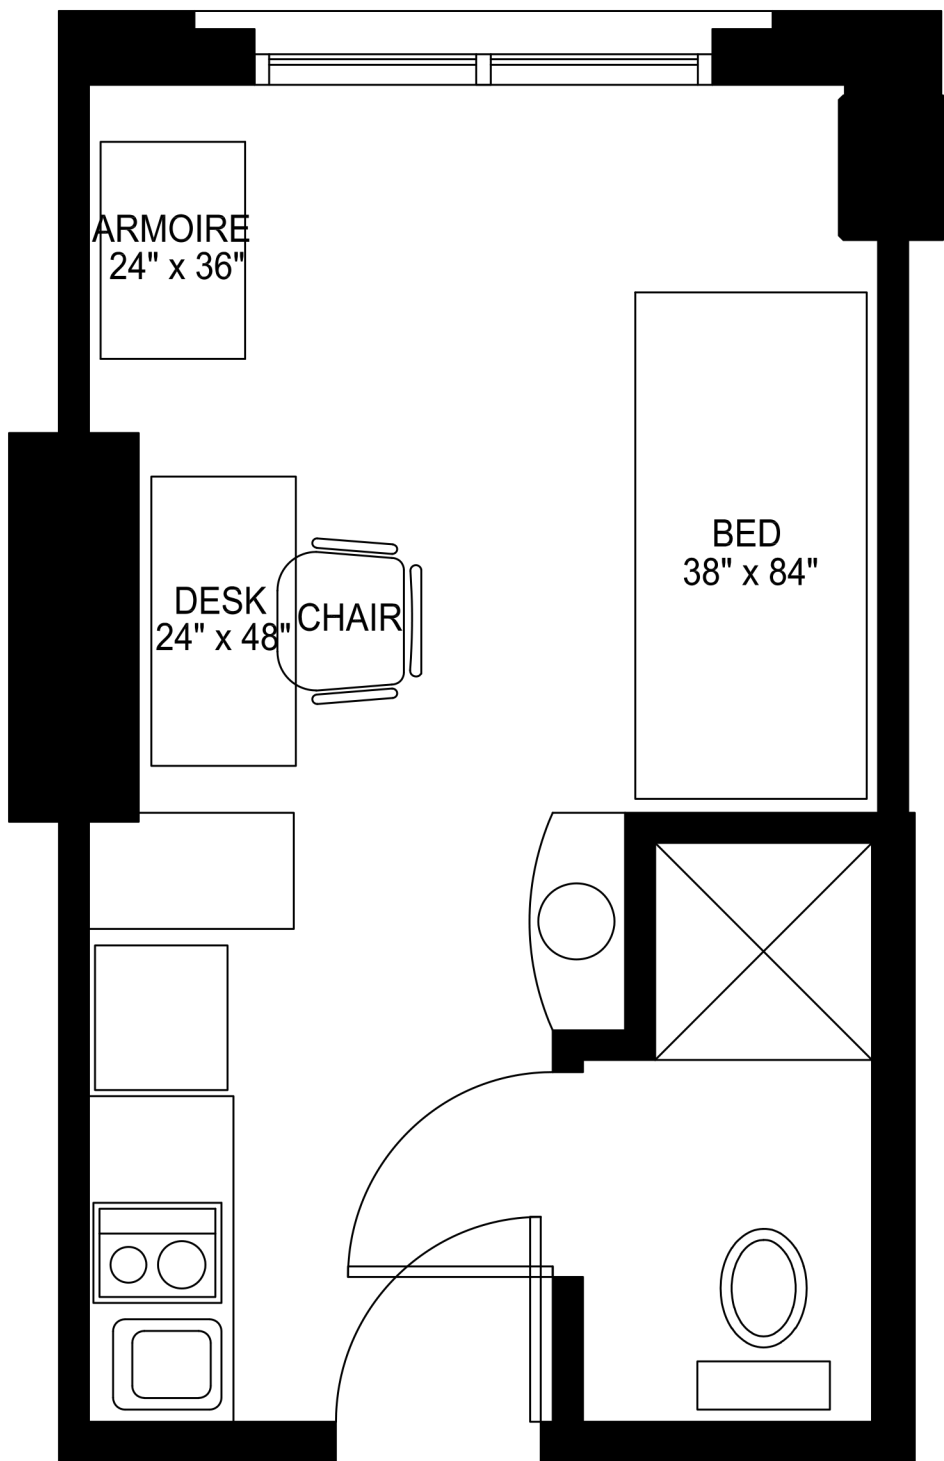

10'-5"

10'-0"

6'-10"

7'-5"

# URSO HALL - FLOORPLAN C