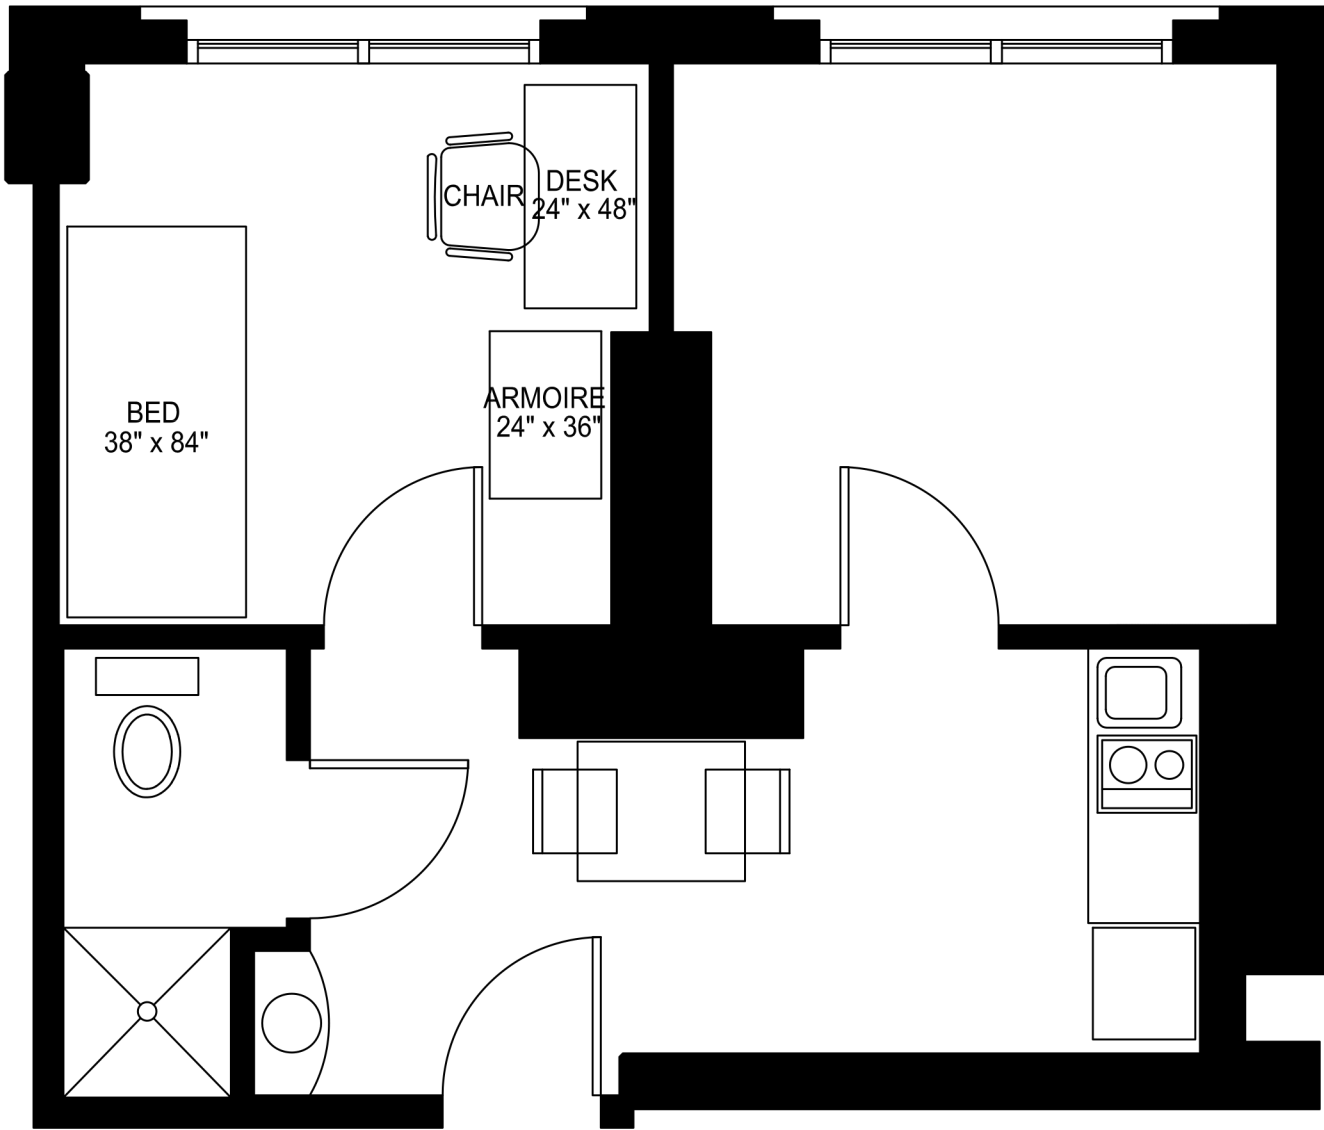

10'-7"

10'-0"

8'-0"

URSO HALL - FLOORPLAN B